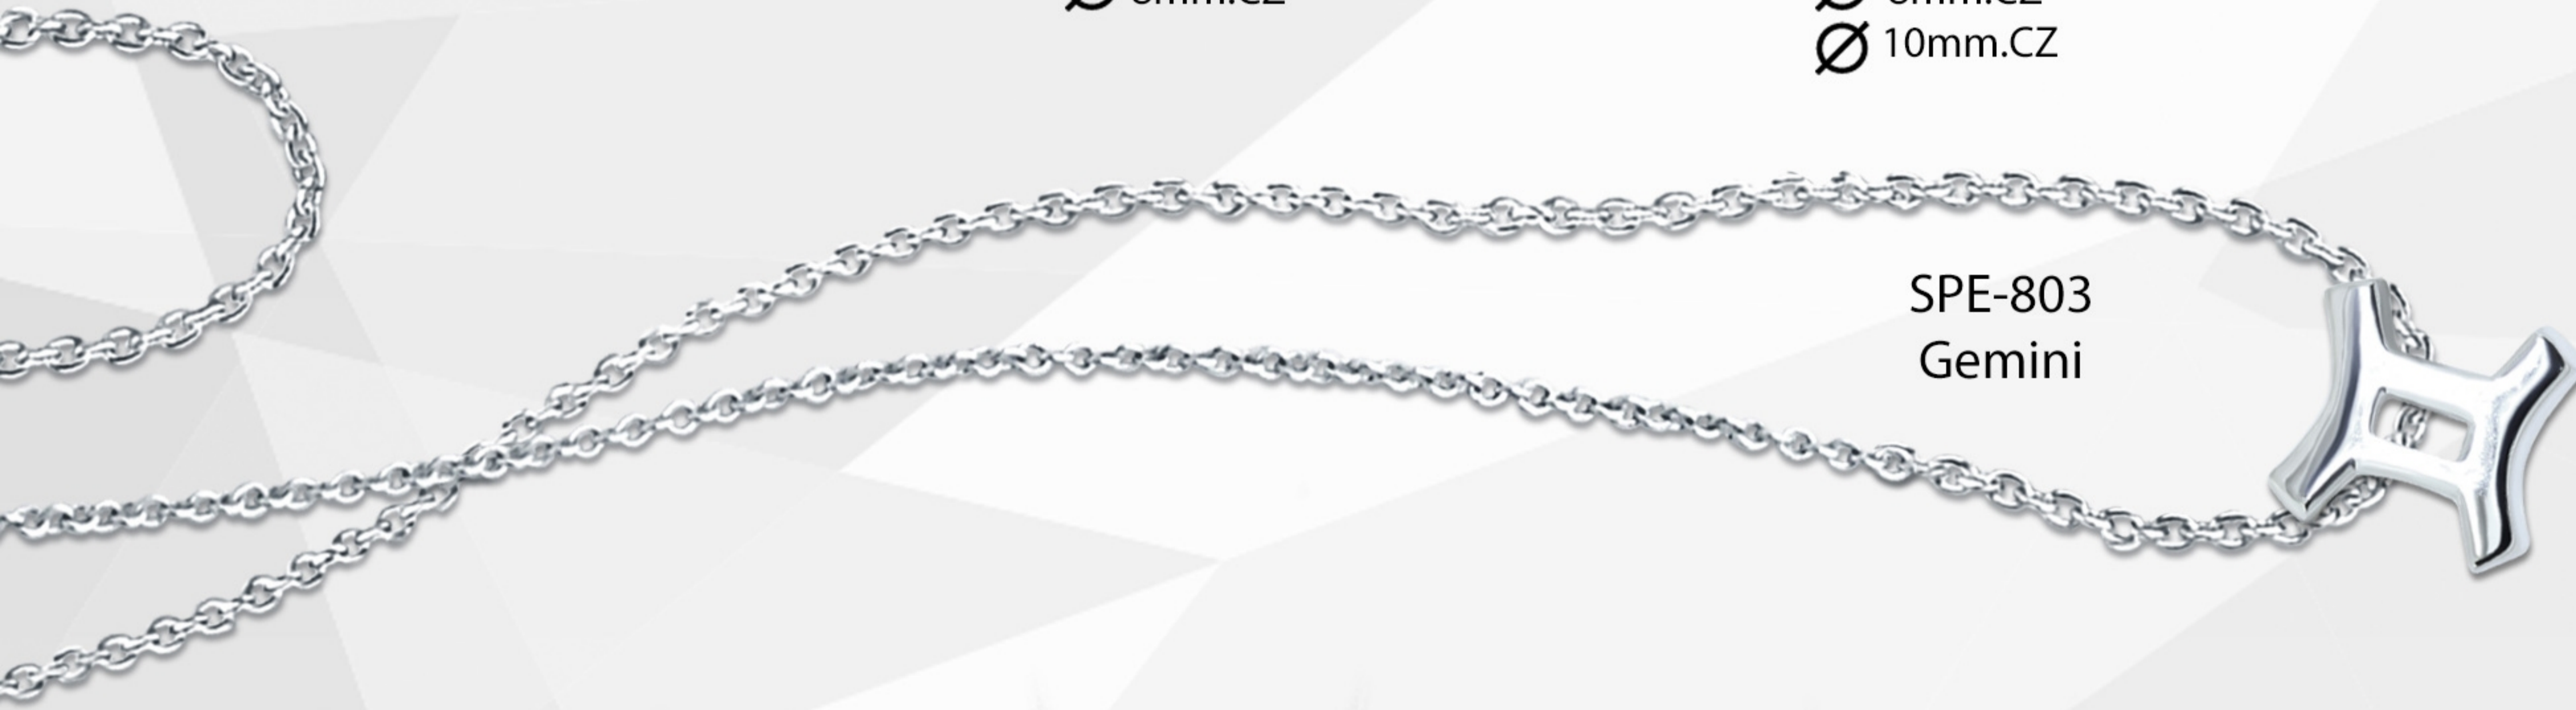

Pendants

SPE-761

SPE-762
Ø 8mm.CZ

SPE-763
Ø 8mm.CZ
Ø 10mm.CZ

SPE-764

SPE-803
Gemini

SPE-801
Aries

SPE-802
Taurus